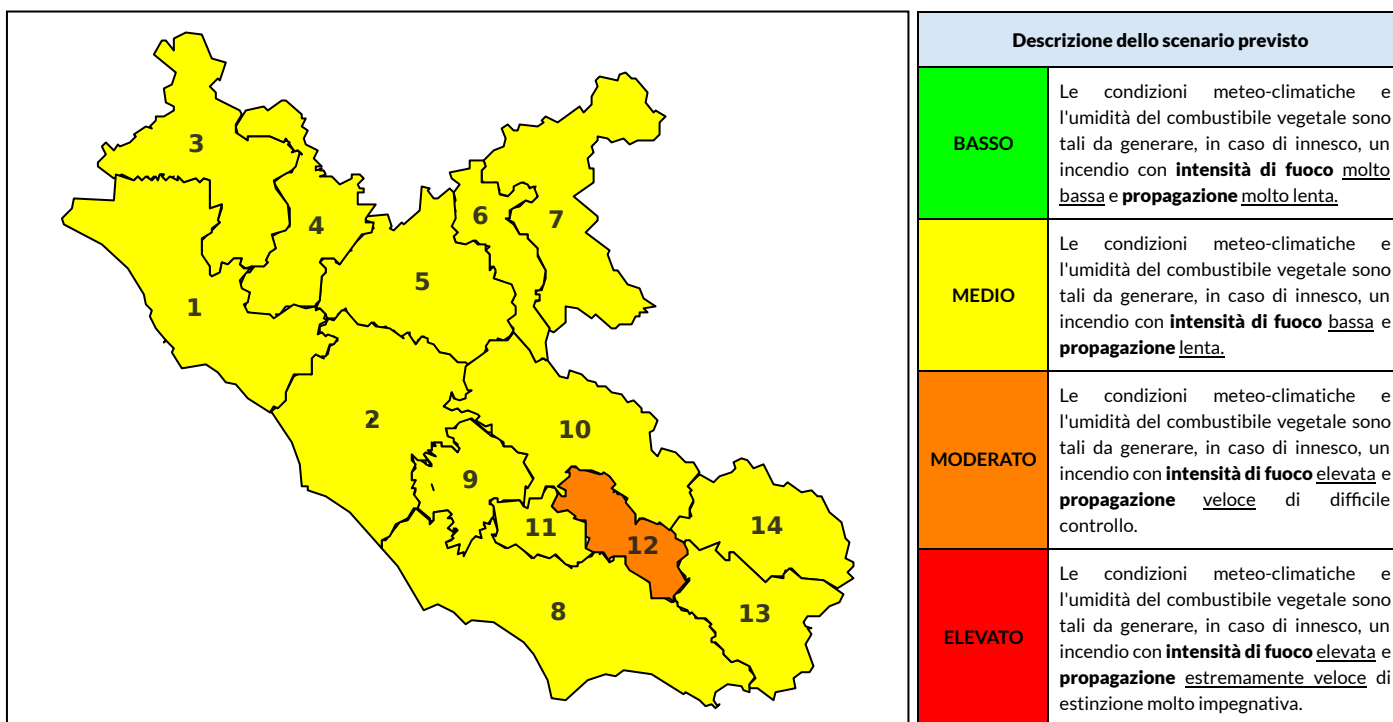

BOLLETTINO DI PERICOLOSITA' DA INCENDI BOSCHIVI

Previsioni per oggi 23-7-2022

Livello di pericolosità da incendio boschivo per Zona di Allerta AIB

Bollettino emesso nel periodo della campagna AIB Lazio sulla base del modello previsionale RISICOLazio, sviluppato in collaborazione con Fondazione CIMA, che fornisce un supporto per la valutazione della Pericolosità da incendio boschivo aggregata sulle Zone di Allerta AIB, approvate come parte integrante del Piano AIB Lazio 2020-2022 con DGR n° 270 del 15/05/2020. Il dettaglio della distribuzione dei Comuni nelle Zone AIB è consultabile al link https://protezionecivile.regione.lazio.it/zone_allerta_aib_comuni/. Le Norme Comportamentali per la popolazione sono consultabili al link https://protezionecivile.regione.lazio.it/norme_comportamentali_aib/.

Zona AIB	1	2	3	4	5	6	7	8	9	10	11	12	13	14
Livello Pericolosità	MEDIO	MEDIO	MEDIO	MEDIO	MEDIO	MEDIO	MEDIO	MEDIO	MEDIO	MEDIO	MEDIO	MODERATO	MEDIO	MEDIO

NOTE

BOLLETTINO DI PERICOLOSITA' DA INCENDI BOSCHIVI

Previsioni per domani 24-7-2022

Livello di pericolosità da incendio boschivo per Zona di Allerta AIB

Bollettino emesso nel periodo della campagna AIB Lazio sulla base del modello previsionale RISICOLazio, sviluppato in collaborazione con Fondazione CIMA, che fornisce un supporto per la valutazione della Pericolosità da incendio boschivo aggregata sulle Zone di Allerta AIB, approvate come parte integrante del Piano AIB Lazio 2020-2022 con DGR n° 270 del 15/05/2020. Il dettaglio della distribuzione dei Comuni nelle Zone AIB è consultabile al link https://protezionecivile.regione.lazio.it/zone_allerta_aib_comuni/. Le Norme Comportamentali per la popolazione sono consultabili al link https://protezionecivile.regione.lazio.it/norme_comportamentali_aib/.

Zona AIB	1	2	3	4	5	6	7	8	9	10	11	12	13	14
Livello Pericolosità	MEDIO	MEDIO	MEDIO	MEDIO	MEDIO	MEDIO	MEDIO	MEDIO	MEDIO	MEDIO	MEDIO	MEDIO	MEDIO	MEDIO