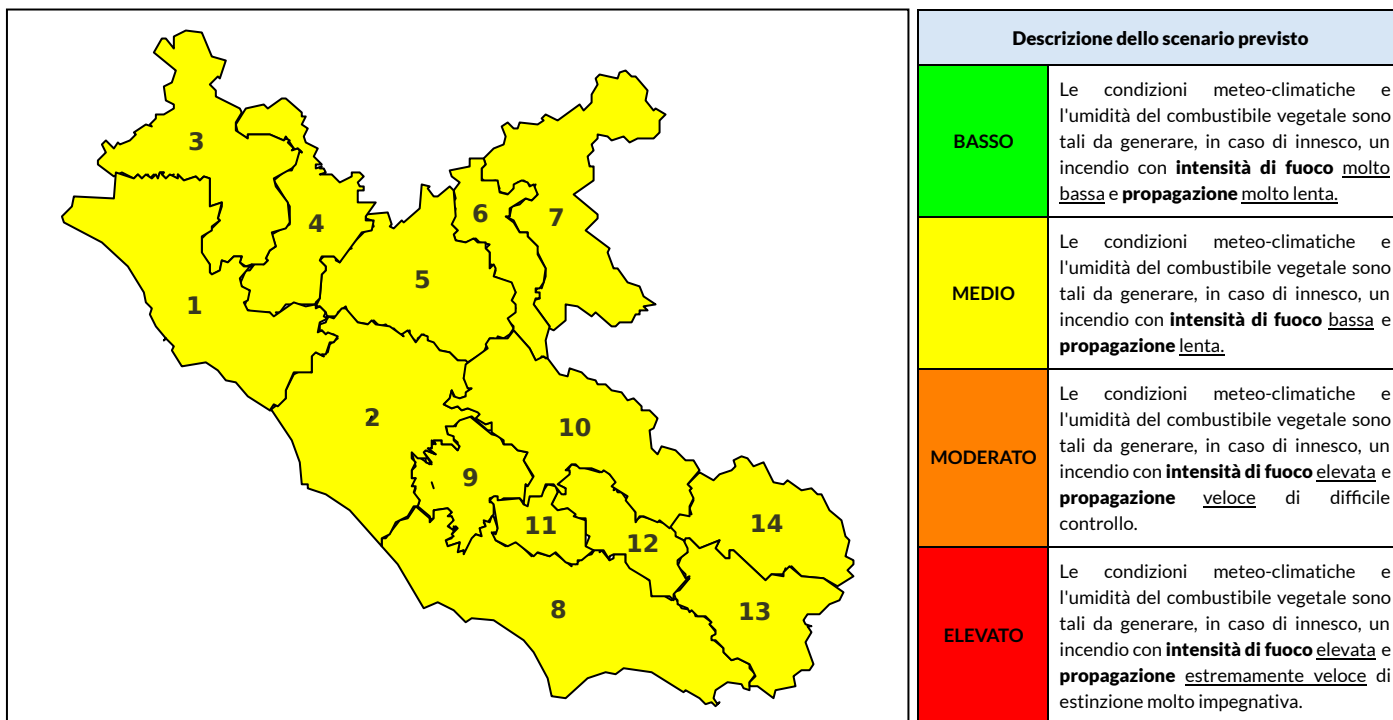

BOLLETTINO DI PERICOLOSITA' DA INCENDI BOSCHIVI

Previsioni per domani 24-7-2022

Livello di pericolosità da incendio boschivo per Zona di Allerta AIB

Bollettino emesso nel periodo della campagna AIB Lazio sulla base del modello previsionale RISICOLazio, sviluppato in collaborazione con Fondazione CIMA, che fornisce un supporto per la valutazione della Pericolosità da incendio boschivo aggregata sulle Zone di Allerta AIB, approvate come parte integrante del Piano AIB Lazio 2020-2022 con DGR n° 270 del 15/05/2020. Il dettaglio della distribuzione dei Comuni nelle Zone AIB è consultabile al link <https://protezionecivile.regione.lazio.it/zone_allerta_aib_comuni/>. Le Norme Comportamentali per la popolazione sono consultabili al link <https://protezionecivile.regione.lazio.it/norme_comportamentali_aib/>.

Zona AIB	1	2	3	4	5	6	7	8	9	10	11	12	13	14
Livello Pericolosità	MEDIO	MEDIO	MEDIO	MEDIO	MEDIO	MEDIO	MEDIO	MEDIO	MEDIO	MEDIO	MEDIO	MEDIO	MEDIO	MEDIO